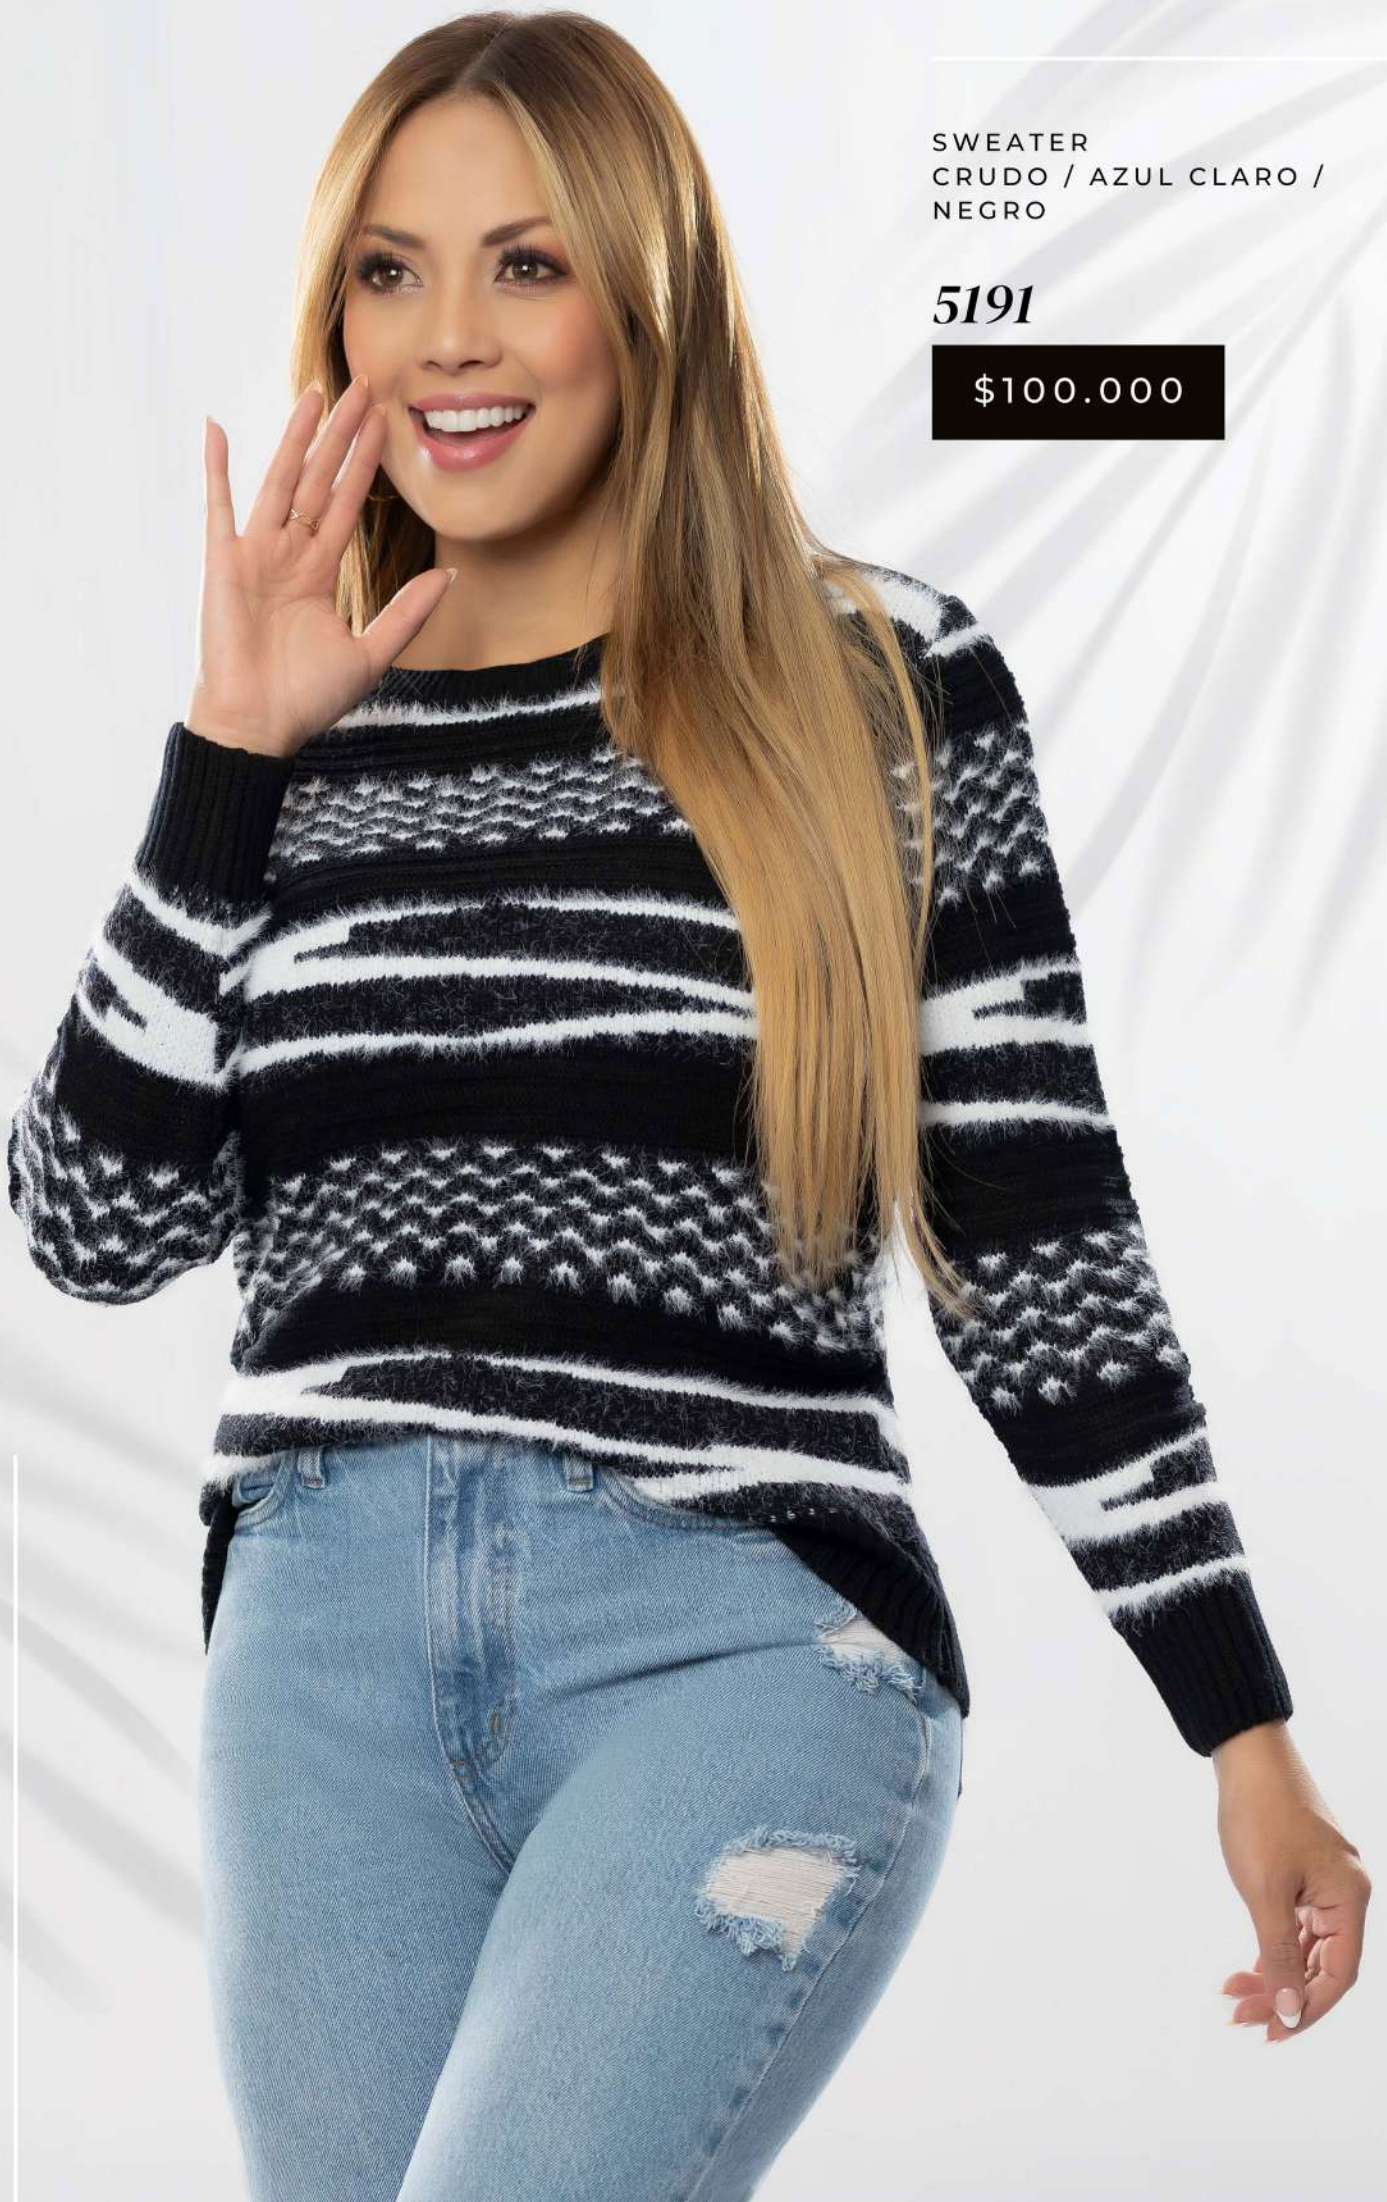

SWEATER
CRUDO / AZUL CLARO /
NEGRO

5191

$100.000