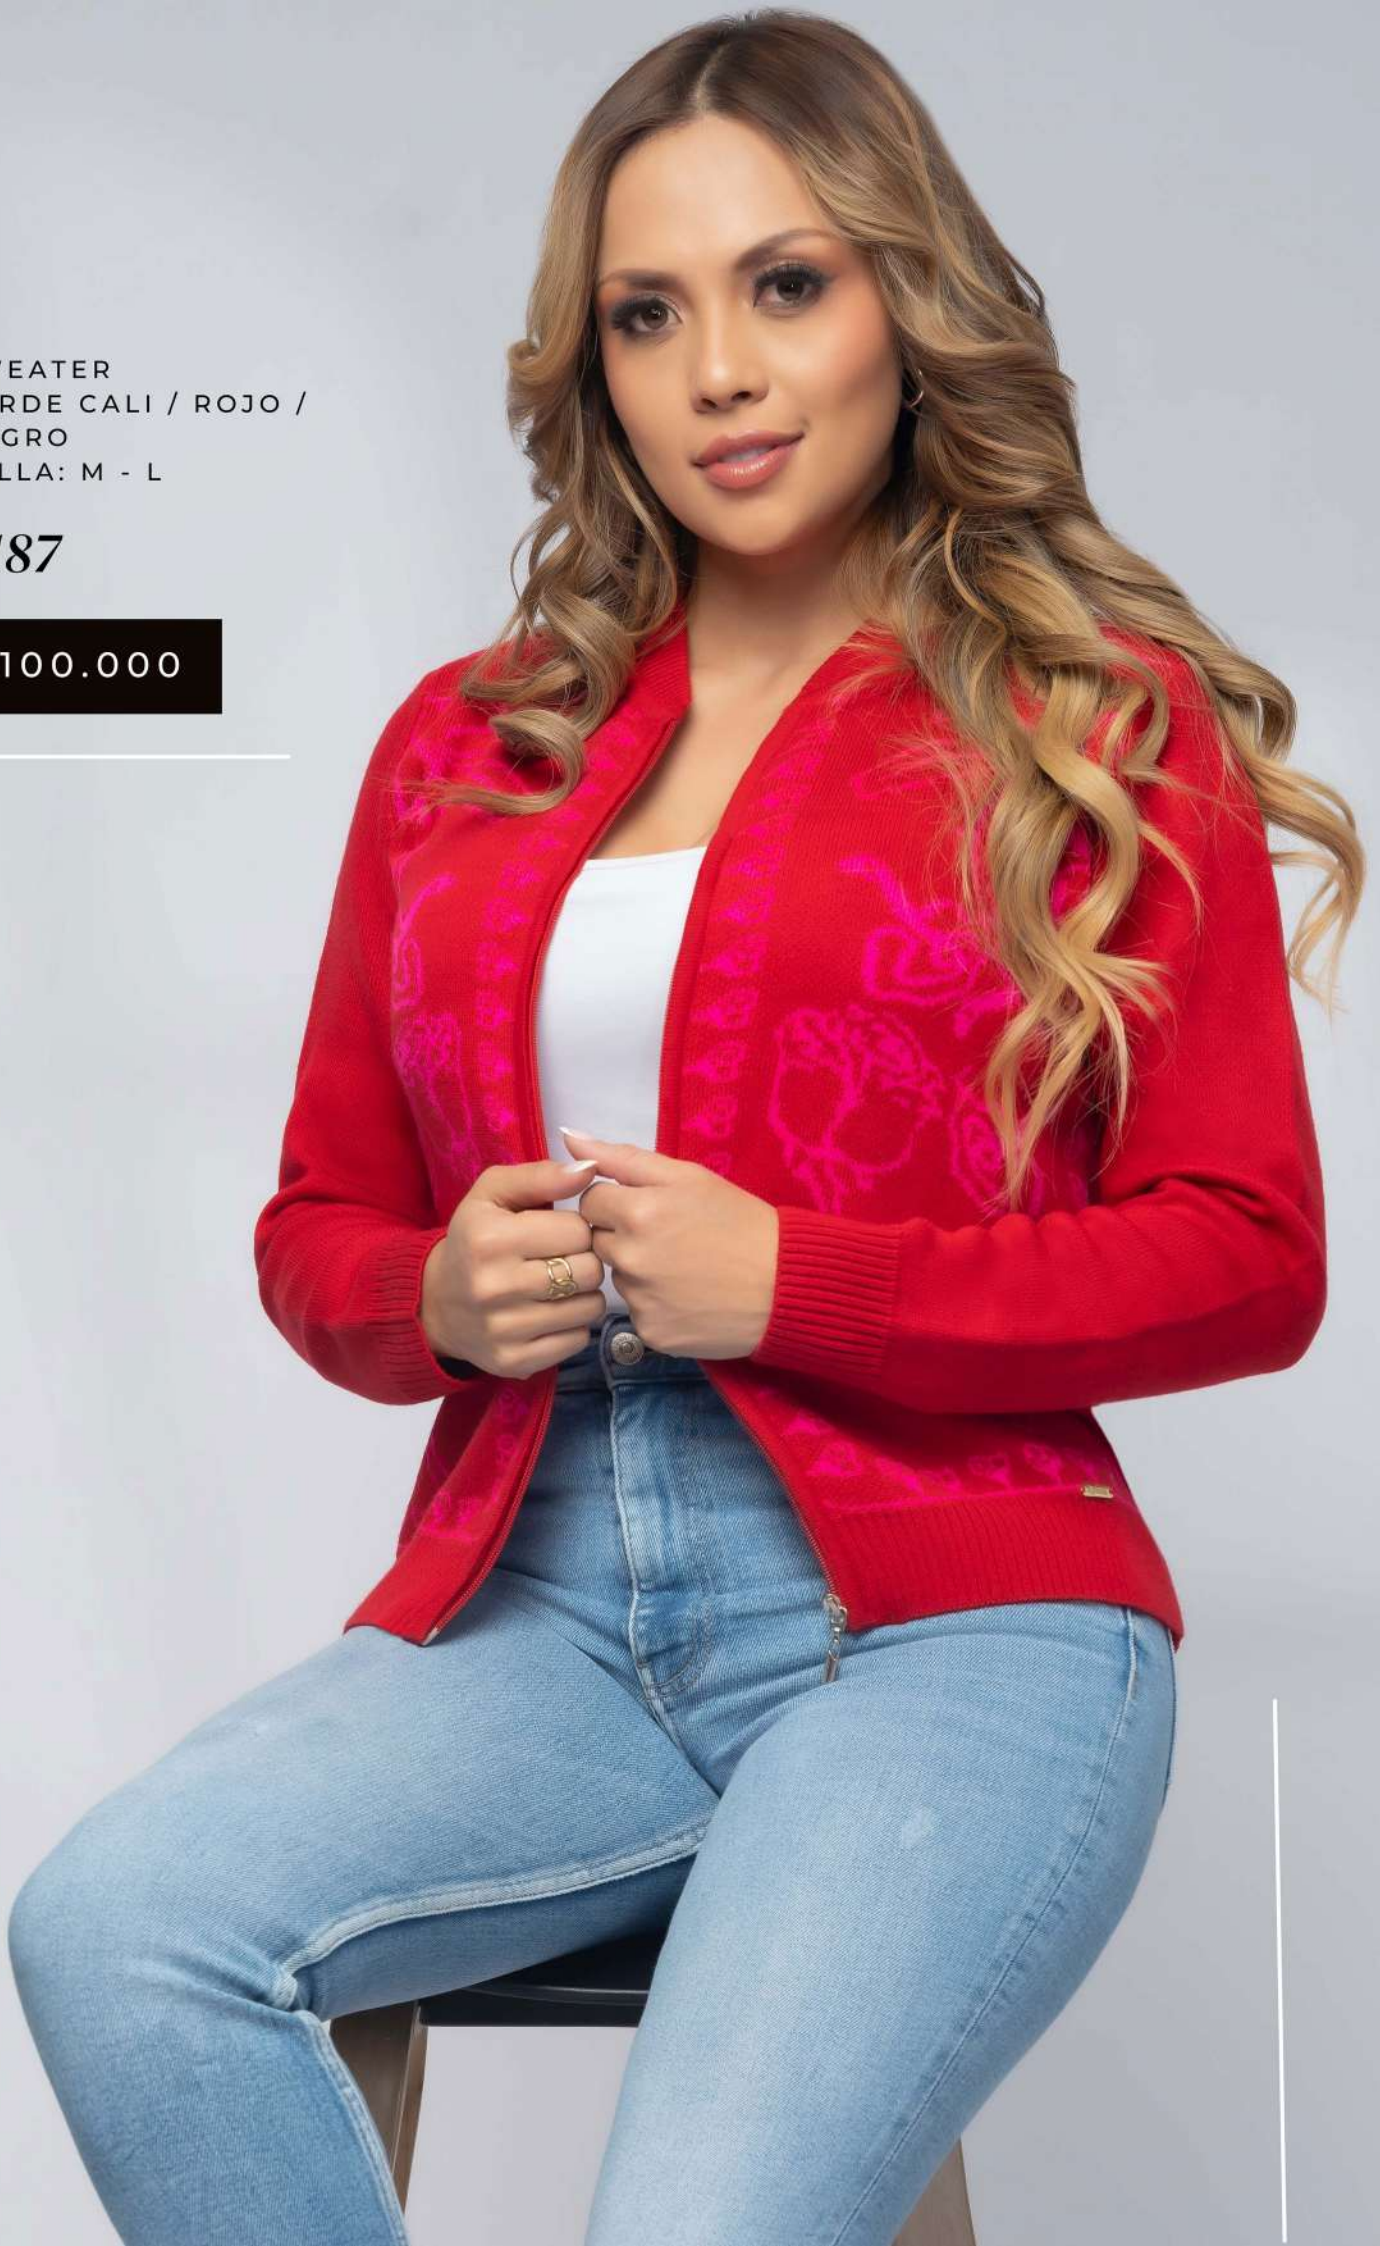

SWEATER
VERDE CALI / ROJO /
NEGRO
TALLA: M - L

5187

$100.000