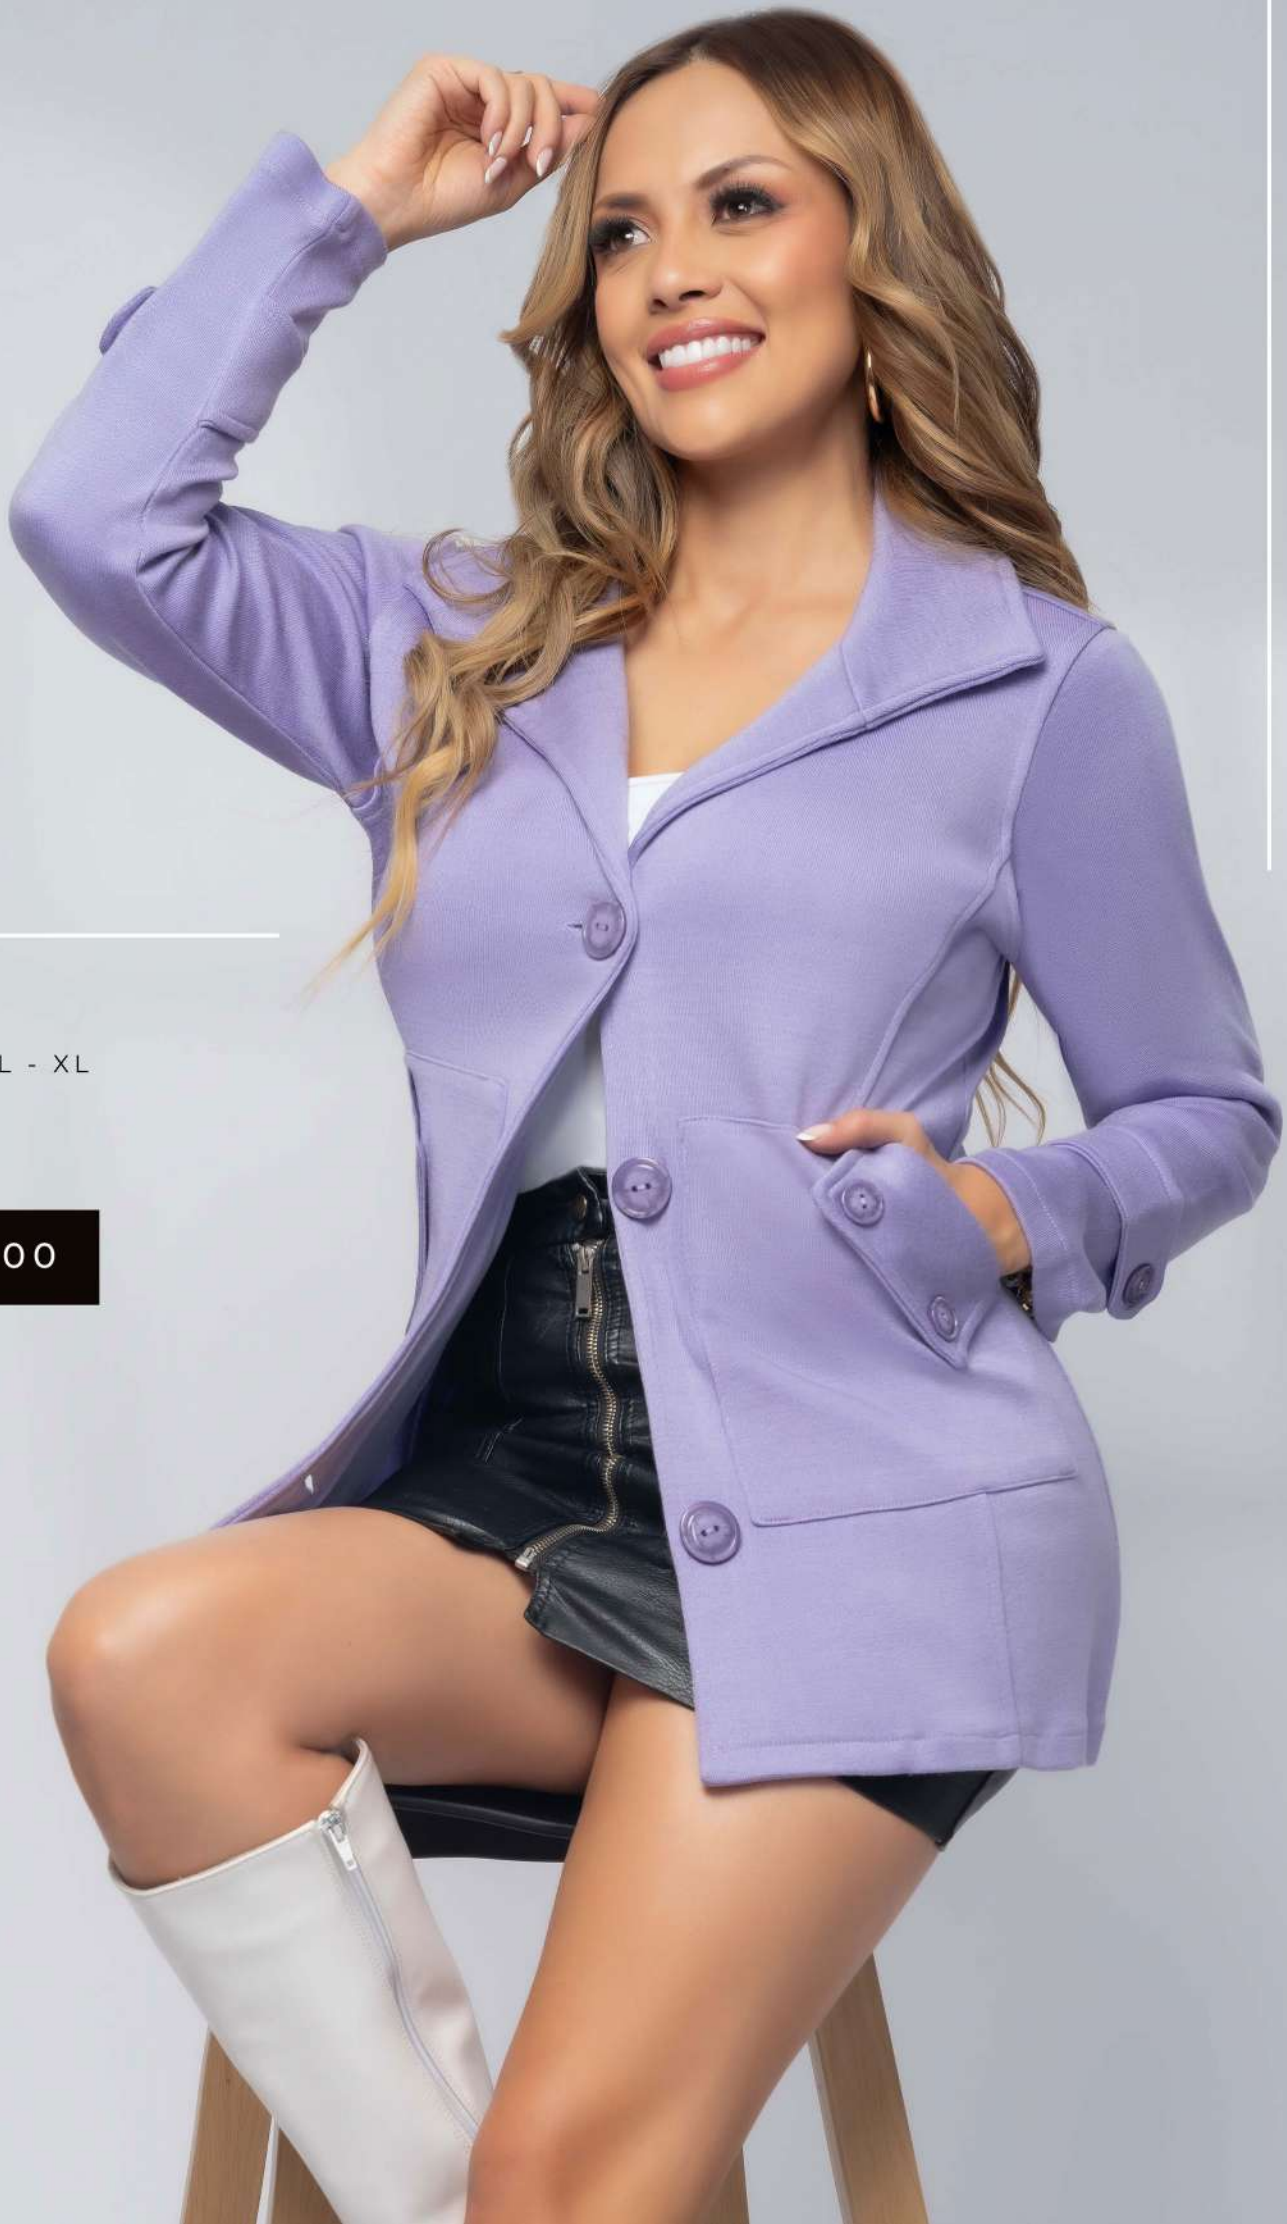

5195

\$120.000

CHAQUETA TEJIDA
CRUDO CON APLIQUE EN
DENIM

5196

\$130.000

CHAQUETA TEJIDA
CRUDO CON APLIQUE EN
DENIM

5196

\$130.000