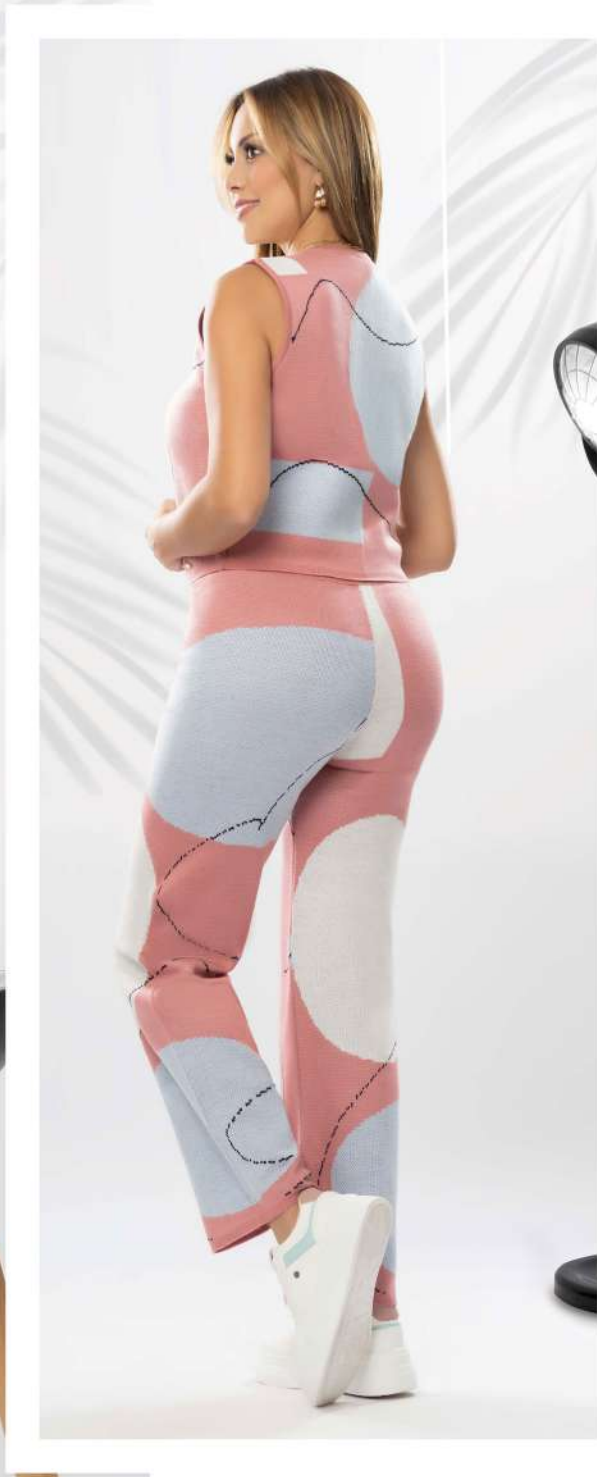

5174

\$180.000

SET CHALECO
GUAYABA / AZUL MARINO

5175

\$180.000

SET CHALECO
GUAYABA / AZUL MARINO

5175

\$180.000